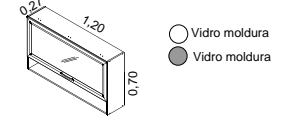

IPHVM1G-120 NICHÔ