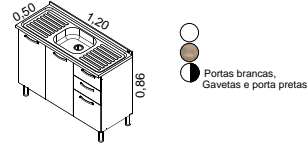

IG3G2-120 C/ PIA INOX

Gabinete triplo c/ 02 gavetas laterais e pia inox