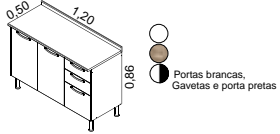

IG3G2-120

Gabinete triplo c/ 02 gavetas laterais