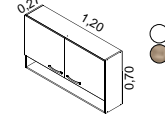

IP2-120 NICHÔ

Armário parede 02 portas c/ nicho