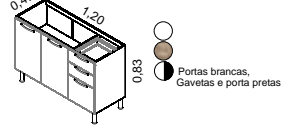

IG3G2-120 S/T

Gabinete triplo c/ 02 gavetas laterais s/tampo