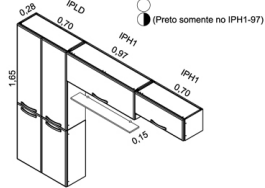

CLASSIC

CONJUNTO
(Embalagem em 1 volume)