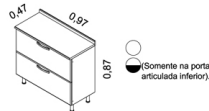

IGH-97 C
Gabinete

Legenda de cores:

- Branco
- Branco / Preto
- Tampo granito preto.