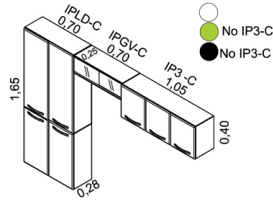

ANITA

Cozinha Básica
(Embalagem em 1 volume)

Legenda de cores

- Branco
- Verde } Somente no IP3-C
- Preto }
- Tampo mármore branco

MULTILINHAS

Legenda de Cor:
○ Branco