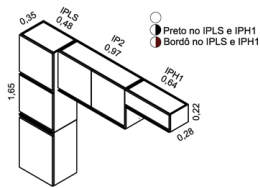

INFORMAÇÕES TÉCNICAS

LÓTUS | CLASSIC | ANITA

Lotus, Classic, Anita technical specifications
Informaciones técnicas Lótus, Classic, Anita

LÓTUS

CONJUNTO
(Embalagem em 1 volume)

Legenda de Cores:

- Branco
- Branco / Preto
- Branco / Bordô
- Tampo granito preto