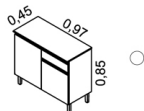

IG2G1-97
Gabinete 2 portas
1 gaveta

Legenda de Cores:

- Branco
- Branco / Preto
- Branco / Bordô
- Tampo granito preto